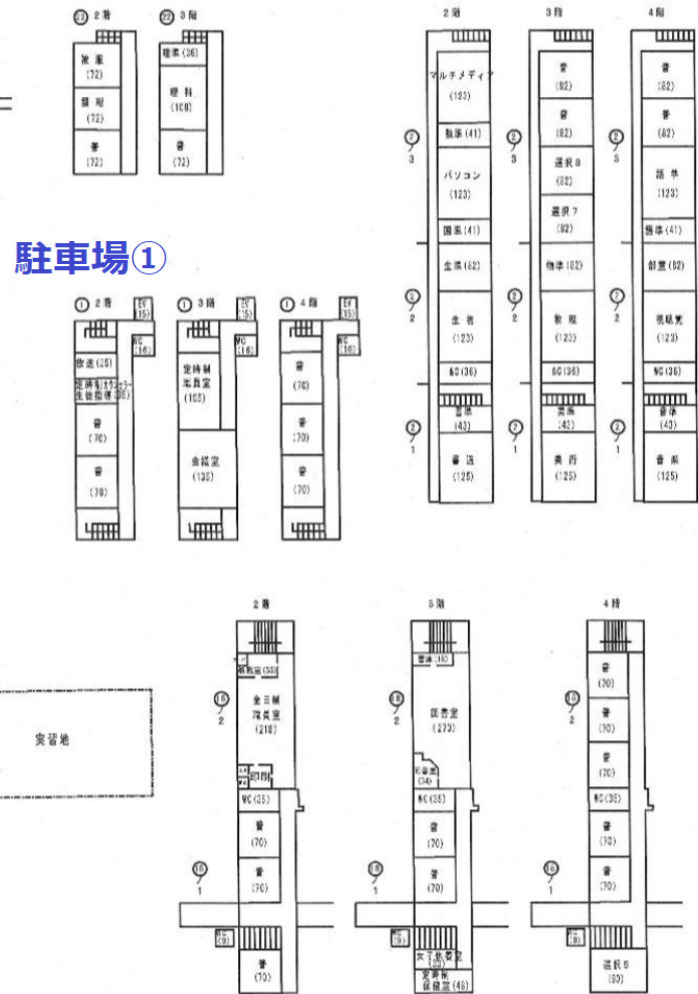

### 広島県立三原高等学校建物配置図

令和3年5月1日現在

S = 1 : 1000

運動場用地	13,494 m <sup>2</sup>
建物敷地	16,194 m <sup>2</sup>
実習地	659 m <sup>2</sup>

**駐車禁止**

**駐車場②**

**入口・校門**